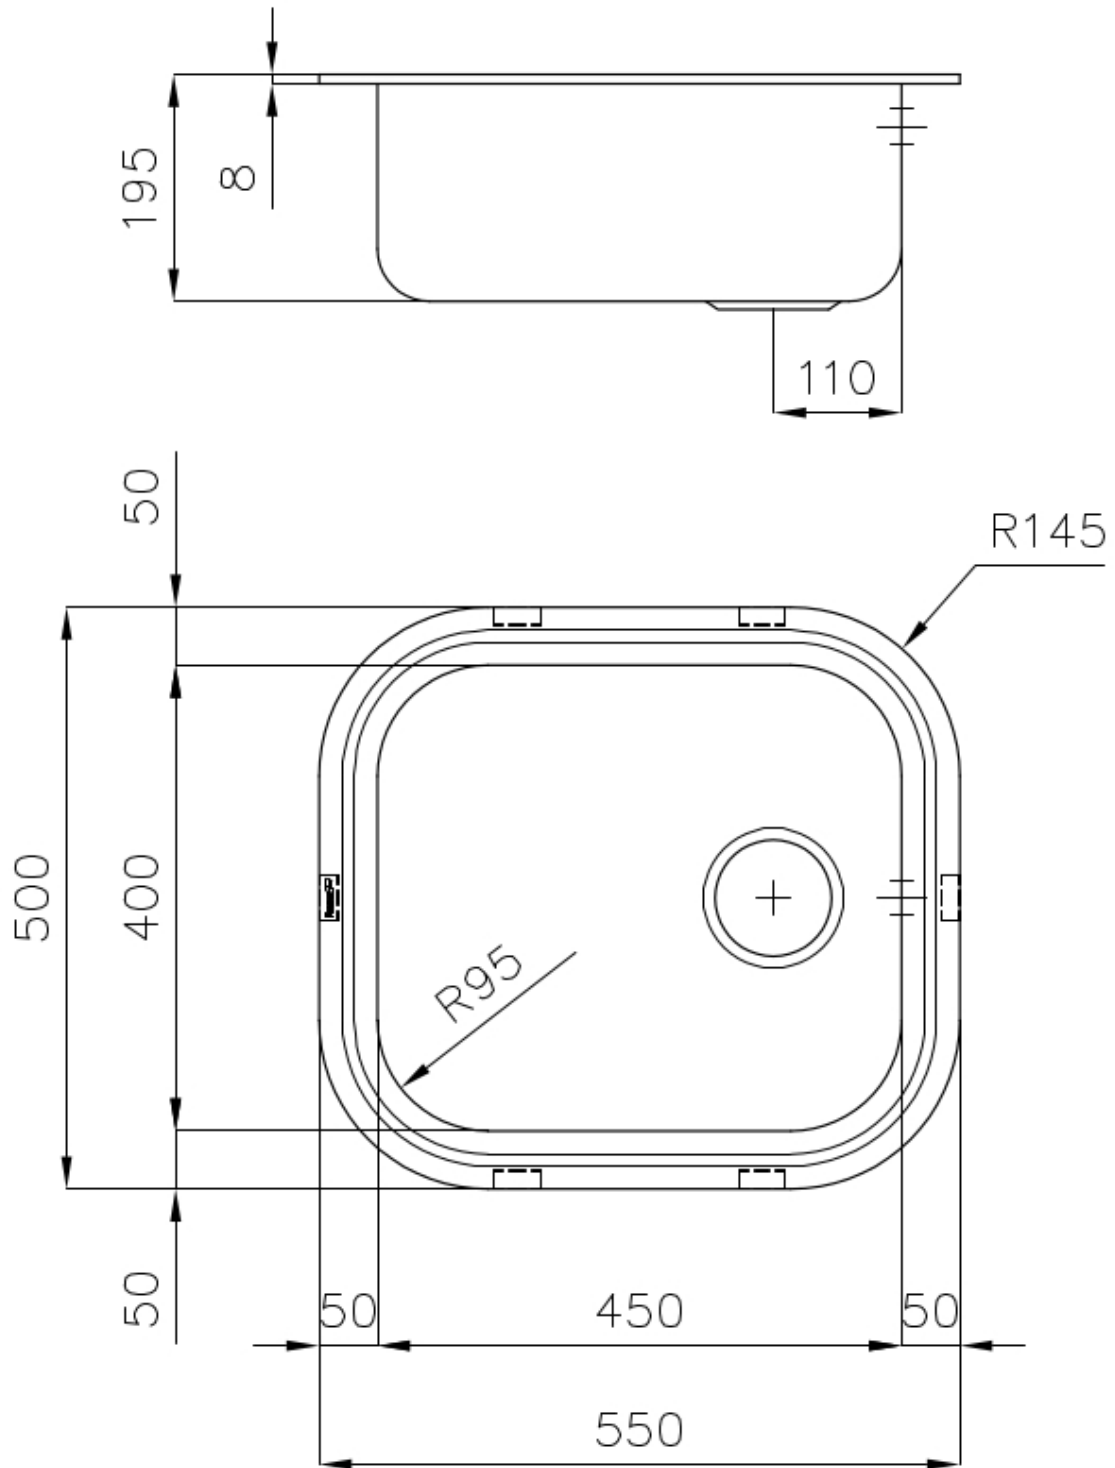

Lavello Big Bowl

Lavelli in acciaio inox

Codice: 1611 060

CARATTERISTICHE

PILETTA 3,5" BASKET

Lo scarico è dotato di piletta grande 3,5", con il pratico tappo a cestello che impedisce il defluire nello scarico di parti solide.

DETTAGLI

Bordo Installazione Standard (Bordo 8 mm)

Finitura Spazzolato Foster

Materiale Acciaio inox AISI 304

Texture Spazzolato

Base 60 cm

Dimensioni 550x500 mm

Dotazioni standard Ganci di fissaggio, guarnizione, piletta, troppo-pieno e sifone, Imballo in scatola

Fori Mixer Nessun foro di serie

Foro incasso Vedi scheda tecnica

Gocciolatoio No

Larghezza 55 cm

Misura vasca 450x400mm

Numero vasche 1 vasca

Piletta Piletta 3,5"

DATI TECNICI