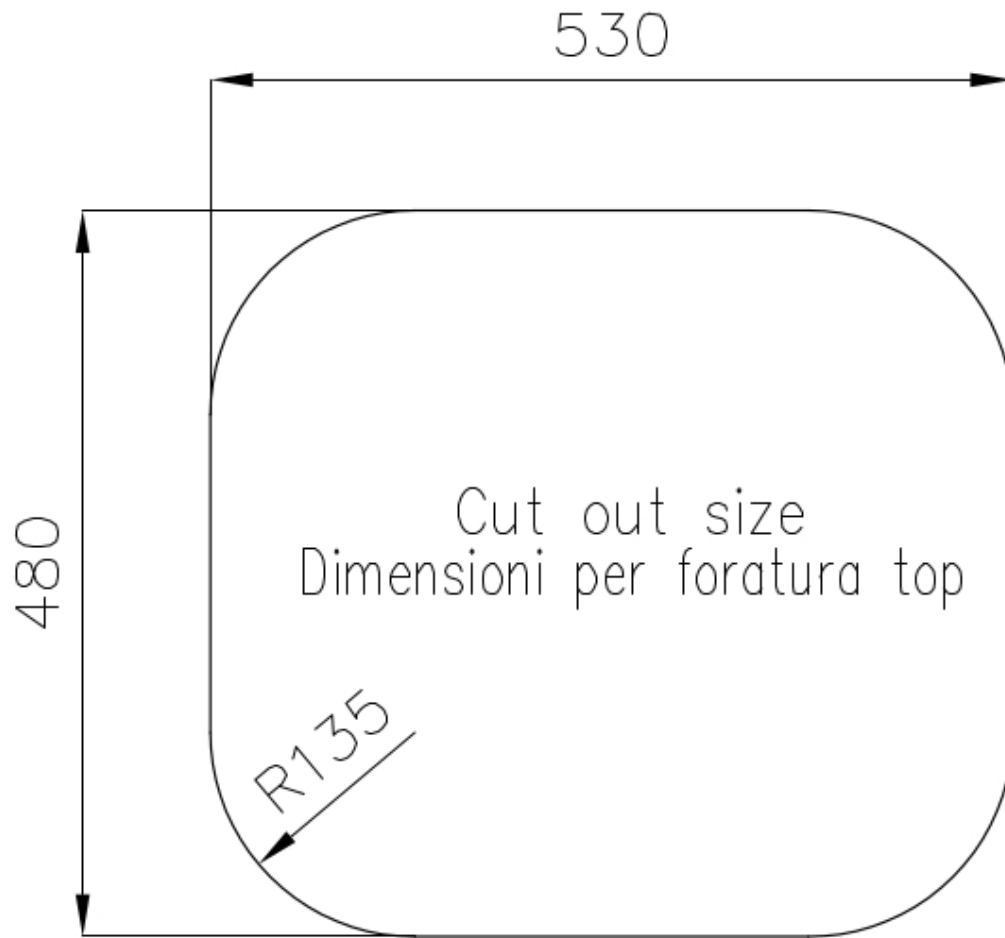

DETTAGLI

Bordo Installazione Standard (Bordo 8 mm)

Finitura Spazzolato Foster

Materiale Acciaio inox AISI 304

Texture Spazzolato

Base 60 cm

Dimensioni 550x500 mm

Dotazioni standard Ganci di fissaggio, guarnizione, piletta, troppo-pieno e sifone, Imballo in scatola

Fori Mixer Nessun foro di serie

Foro incasso Vedi scheda tecnica

Gocciolatoio No

Larghezza 55 cm

Misura vasca 450x400mm

Numero vasche 1 vasca

Piletta Piletta 3,5"

DATI TECNICI